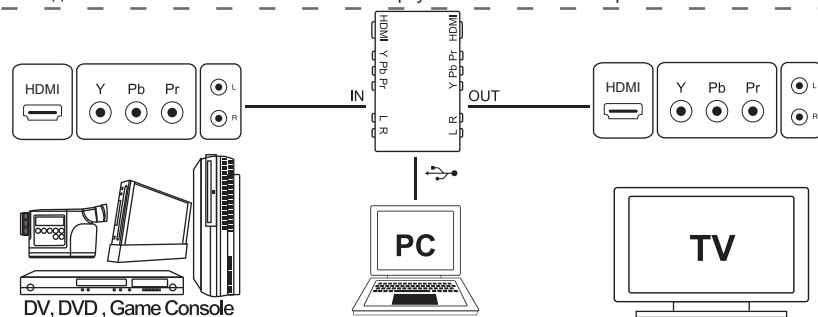

### I. Комплектация

- Устройство EvroMedia Pro Gamer HD.
- Инструкция по установке
- Инсталляционный DVD диск с программным обеспечением CyberLink Power Director – один из лучших видео редакторов. Программа позволяет превратить материалы домашней видеосъемки в настоящий фильм с качественным звуком, спецэффектами и профессиональными меж кадровыми переходами, Cyber Link Media Espresso - программа от компании CyberLink для конвертации всех ваших видео файлов в форматы для портативных устройств и онлайн видео
- ю-эс-би кабель
- YPbPr кабель
- Звуковой кабель

### II. Системные требования

- Процессор Интел Коре (Ядра) 2 с частотой 2.4 гигагерца или больше (рекомендуется)
- 1024 мегабайта оперативной памяти или больше (рекомендуется)
- Один свободный USB (ю-эс-би, англ. Universal Serial Bus — «универсальная последовательная шина») порт спецификации 2.0
- Графическая карта (видеокарта) с поддержкой технологии DirectX 9.0C (от англ. direct — прямо, напрямую)
- Звуковая карта (совместимая с стандартом AC97 (сокращенно от англ. audio codec '97) — это стандарт для аудиокодеков, разработанный подразделением Intel Architecture Labs компании Intel в 1997 г.)
- 1(один) гигабайт свободного места на жестком диске (винчестер, винт и т.д.)
- Привод для чтения DVD дисков (для установки программного обеспечения)
- Операционная система Майкрософт

### III. Подключение

- Подключите High-Definition Multimedia Interface (HDMI) — интерфейс для мультимедиа высокой чёткости, позволяющий передавать цифровые видеоданные высокого разрешения или YPbPr — трёхмерное цветовое пространство, используемое в аналоговом компонентном видео для раздельной передачи сигналов яркости и цветности к входу EvroMedia Pro Gamer HD.
- Подключите HDMI / YPbPr выход к телевизору или монитору
- Подключите EvroMedia Pro Gamer HD к порту USB 2.0 на компьютере.